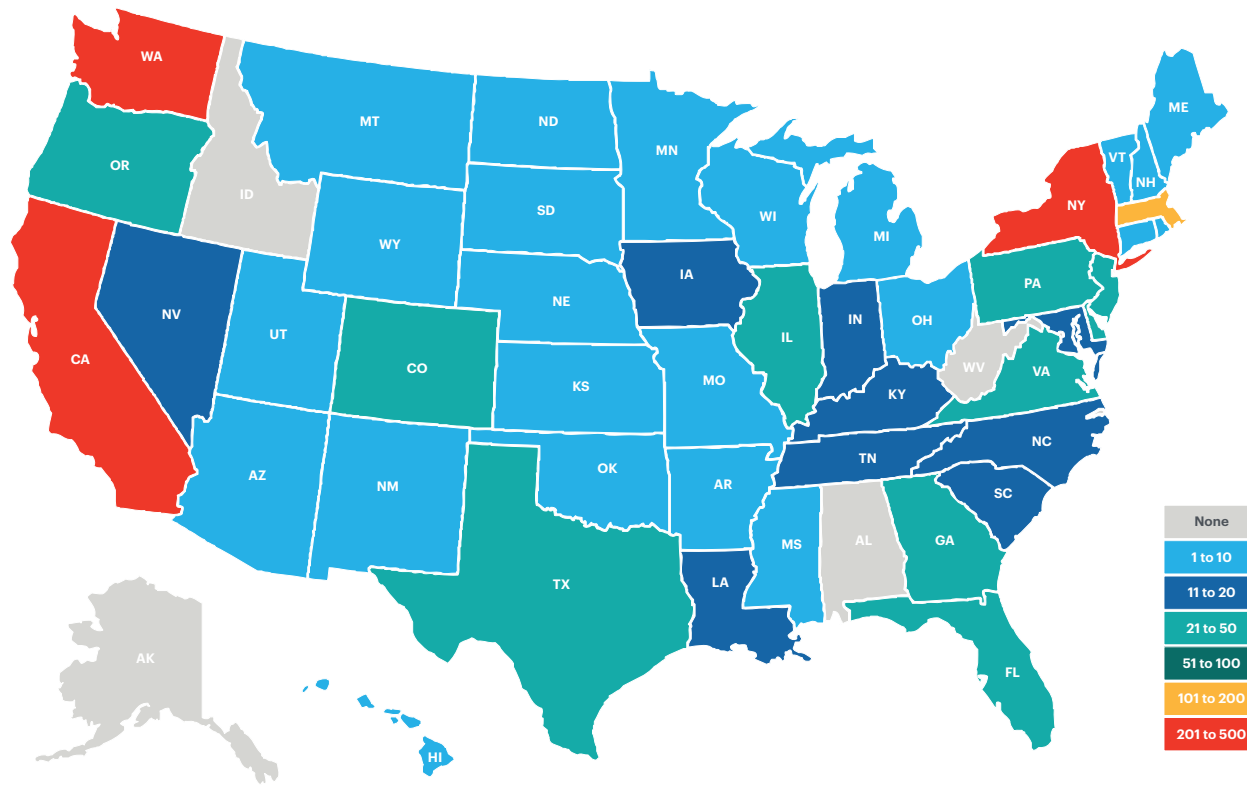

## Coronavirus Disease (COVID-19) in the US

Total cases: 1,629  
 Total deaths: 41  
 Jurisdictions reporting cases: 47  
 (46 states and Washington DC)

### States with confirmed and presumptive positive cases of COVID-19:

- |  |  |   |  |  |   |
|--|--|---|--|--|---|
| <p><b>None</b></p> <ul style="list-style-type: none"> <li>• Alabama</li> <li>• Alaska</li> <li>• Idaho</li> <li>• West Virginia</li> </ul> | <ul style="list-style-type: none"> <li>• Delaware</li> <li>• Hawaii</li> <li>• Kansas</li> <li>• Maine</li> <li>• Michigan</li> <li>• Minnesota</li> <li>• Mississippi</li> <li>• Missouri</li> <li>• Montana</li> </ul> | <ul style="list-style-type: none"> <li>• Nebraska</li> <li>• New Hampshire</li> <li>• New Mexico</li> <li>• North Dakota</li> <li>• Ohio</li> <li>• Oklahoma</li> <li>• Rhode Island</li> <li>• South Dakota</li> <li>• Utah</li> </ul> | <p><b>11 to 20</b></p> <ul style="list-style-type: none"> <li>• Vermont</li> <li>• Washington D.C.</li> <li>• Wisconsin</li> <li>• Wyoming</li> </ul> <p><b>21 to 50</b></p> <ul style="list-style-type: none"> <li>• Indiana</li> <li>• Iowa</li> <li>• Kentucky</li> </ul> | <ul style="list-style-type: none"> <li>• Louisiana</li> <li>• Maryland</li> <li>• Nevada</li> <li>• North Carolina</li> <li>• South Carolina</li> <li>• Tennessee</li> </ul> <p><b>51 to 100</b></p> <ul style="list-style-type: none"> <li>• Colorado</li> <li>• Florida</li> </ul> | <ul style="list-style-type: none"> <li>• Georgia</li> <li>• Illinois</li> <li>• New Jersey</li> <li>• Oregon</li> <li>• Pennsylvania</li> <li>• Texas</li> <li>• Virginia</li> </ul> <p><b>101 to 200</b></p> <ul style="list-style-type: none"> <li>• Massachusetts</li> </ul> <p><b>201 to 500</b></p> <ul style="list-style-type: none"> <li>• California</li> <li>• New York</li> <li>• Washington</li> </ul> |
|--|--|---|--|--|---|